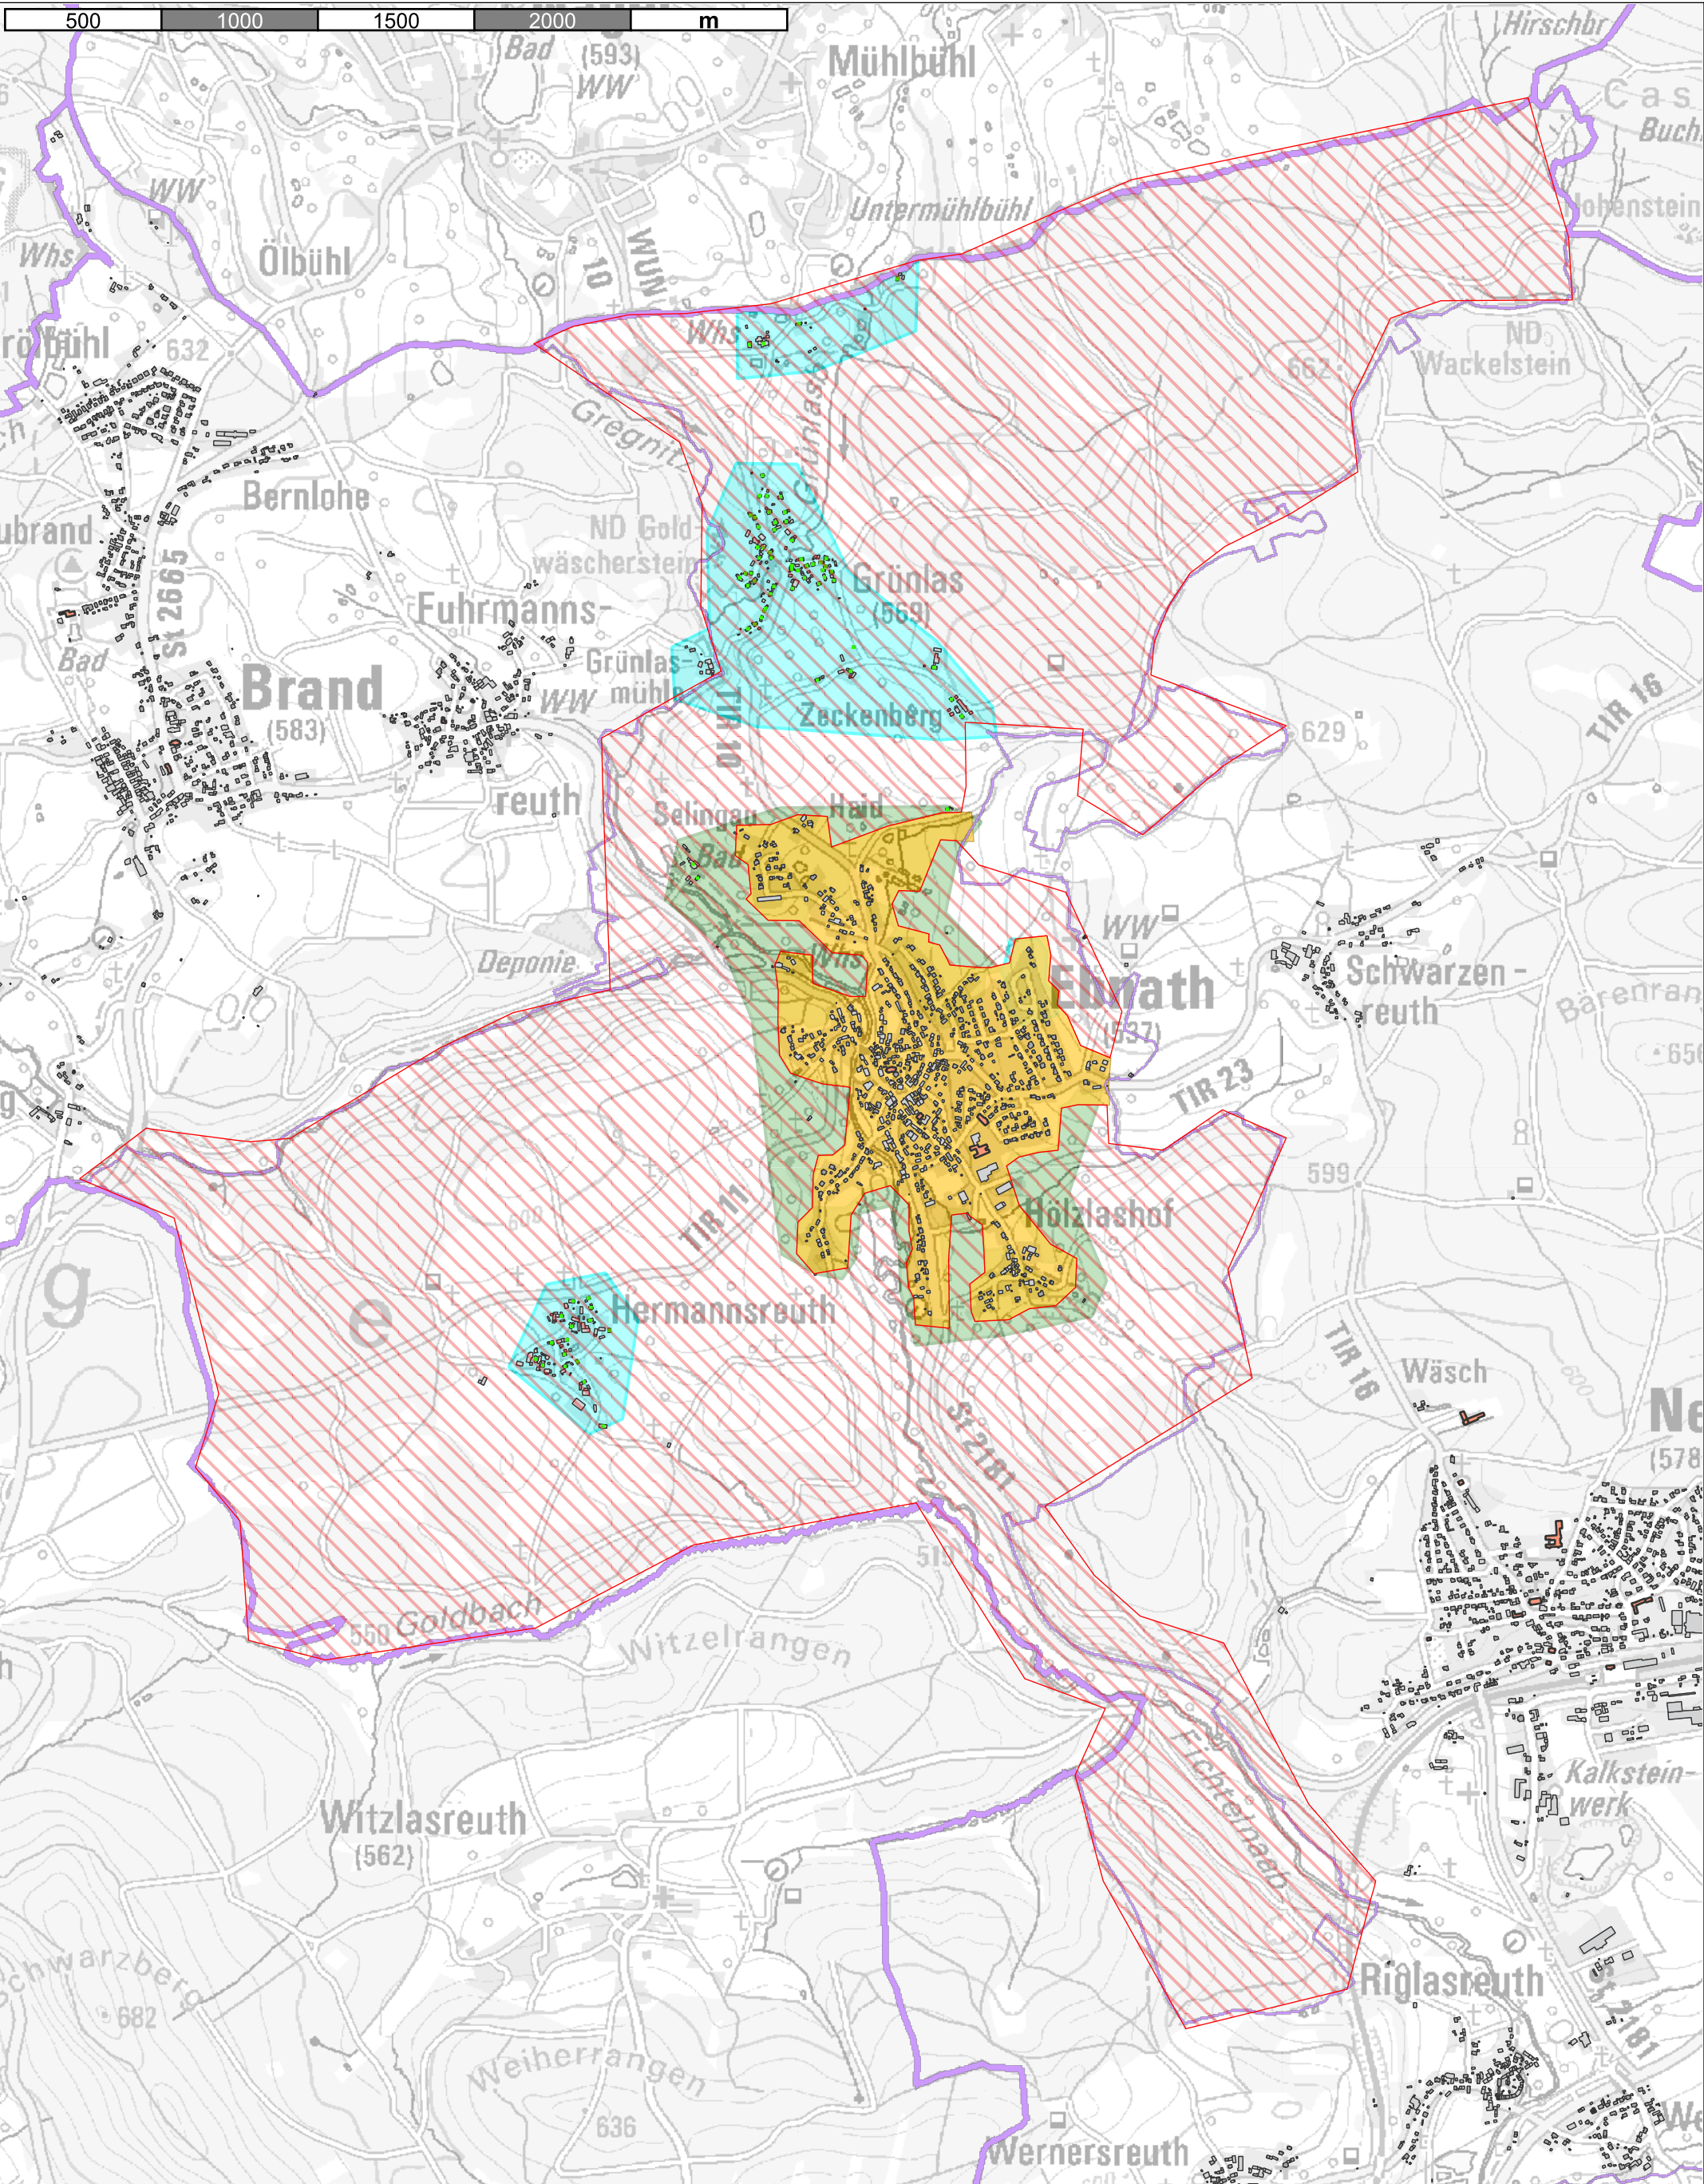

500 1000 1500 2000 m

**Legende:**

- 15 Mbit/s / 1 Mbit/s und weniger
- 16 Mbit/s / 1 Mbit/s
- 30 Mbit/s / 2 Mbit/s und mehr \* (\* kein weißer NGA Fleck)
- Gebäude
- Grundstück
- gepl. Neubau-/Gewerbegebiet
- eigenwirtschaftl. Ausbau
- Erschließungsgebiet

<b>Erschließungsgebiet</b>	
Gemeinde	Ebnath
Beschreibung	Ist Versorgung n. Markterkundung
Maßstab: 1:19290	Stand: 28.09.2015
Bearbeiter:	
Pichlmaier	
E-Mail:	
Telefon:	
 <a href="http://www.corwese.de">www.corwese.de</a>	